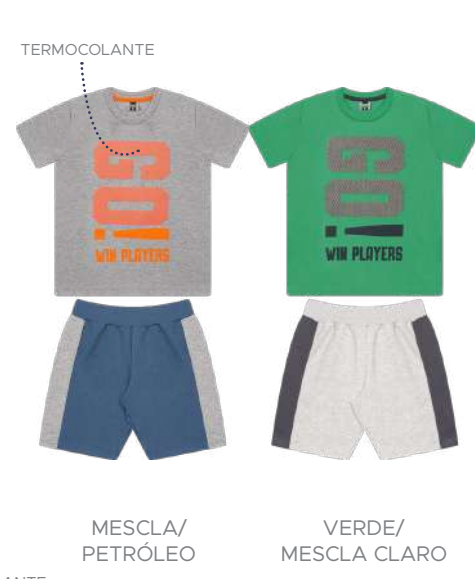

13701

4.6.8.10

CONJUNTO REGATA EM MEIA MALHA E BERMUDA EM MOLETOM CARECA

13702

4.6.8.10

CONJUNTO CAMISETA EM MEIA MALHA E BERMUDA MOLETOM CARECA

13703

4.6.8.10

CONJUNTO CAMISETA EM MEIA MALHA E BERMUDA EM MOLETOM CARECA

13704-3

4.6.8.10 *grade ESTENDIDA*

CONJUNTO CAMISETA EM MEIA MALHA E BERMUDA EM MOLETOM CARECA

13705

4.6.8.10

CONJUNTO CAMISETA EM MEIA MALHA E BERMUDA EM MOLETOM CARECA

13706

4.6.8.10

CAMISA EM MEIA MALHA BLEND